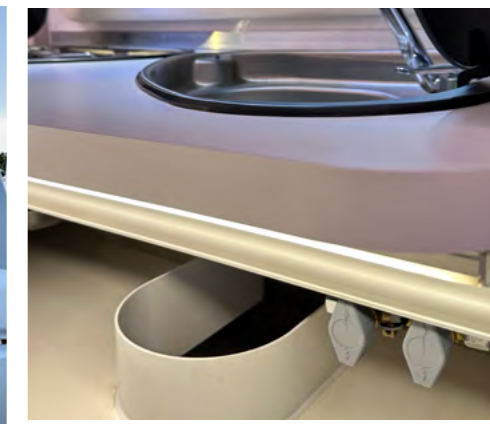

Inovatif Arka Yükleme Kapısı

Fonksiyonel arka yükleme kapısı ile karavanınızı kolayca yükleyebilir ve park ettiğinizde güzel manzaraların tadını çıkarabilirsiniz.

İç Tasarım

Vizon ve beyazın birleşimi ile sağlığı ve kaliteyi yansıtır.